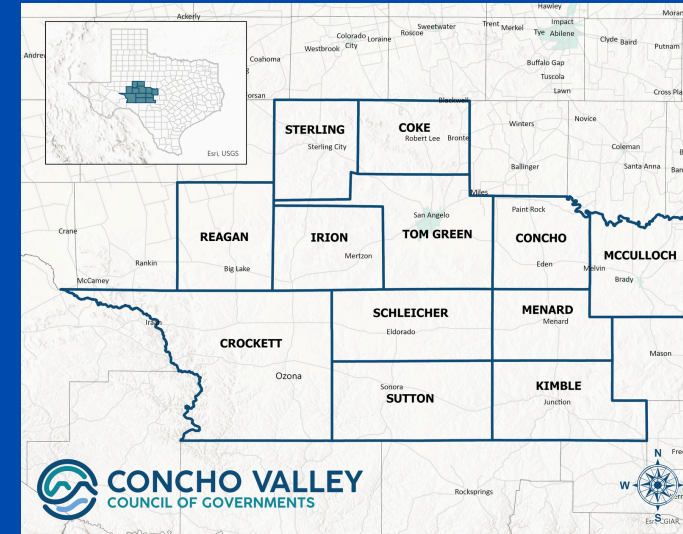

Horario de autobuses Rurales

Contactenos

510 North Chadbourne Street
San Angelo, Texas 76903
(325) 947 - 8729
www.cvtd.org

like us on facebook